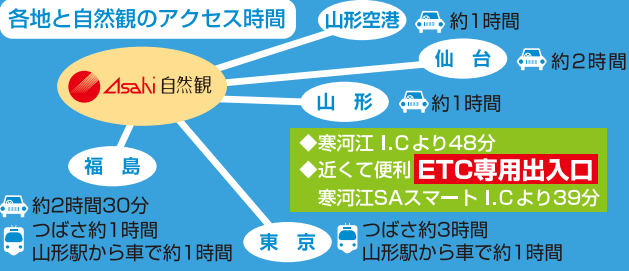

ホテルプラン		HOTEL			
	宿泊のみ		1泊2食付		
	大人	小人	大人	小人	
平日	4,200円	2,100円	8,800円	4,800円	
休前日・特定期間	5,200円	2,600円	9,800円	5,300円	
正月料金(12/31~1/2)	6,300円	3,200円	11,500円	6,300円	

※休前日・ホテル特定期間:土曜日・祝祭日前日及び12/29・30・1/3
※宿泊のみの場合、+1,050円にて朝食付きプランも承ります。(ご予約時にお申し付けください。)

ホテル宿泊でお得なスキー場特典!

Service

滞在期間中、リフト1日券50%割引!

価格 大人1日券 (通常)3,000円→**1,500円**
小人1日券 (通常)2,000円→**1,000円**

※宿泊のみ・朝食付きプランは500円引き

ブラボープラン

Blavo Plan

滑りをメインとした方にオススメ!格安1泊2食付プラン

さらにリフト1日券1,000円引!!

価格 大人 6,000円 (休前日1,000円増)
※夕食はオリジナル定食をご用意させていただきます

※12/29~1/3の期間は対象外となります。

コテージプラン			COTTAGE	
宿泊コテージタイプ	平日	休前日・特定期間		
Sタイプ(10名用)	21,000円	24,150円		
Aタイプ(6名用)	12,600円	15,750円		
Bタイプ(4名用)	8,400円	11,550円		

※休前日・コテージ特定期間:土曜日・祝祭日前日及び12/29~1/3
※冬期間(11~4月)は暖房料として別途3,150円申し受けます

リフト1日券500円引券付!

※ご到着時にホテルフロントへお申し付けください。
(宿泊日又は、出発日にご利用いただけます。)

がんばろう
東北!
被災者応援プラン!
ホテル宿泊1,000円引!
※通常の1泊2食付プランが対象となります。
コテージ1棟1,000円引!
※被災者証明書提示

アクセスに便利!「スキーバス」

朝日町役場⇨Asahi自然観	Asahi自然観⇨朝日町役場	料金
8:30 → 9:04	9:15 → 9:49	大人400円 小人200円
11:50 → 12:24	12:40 → 13:14	12/23~3/11間の 土・日曜日・祝祭日 (1/1を除く)及び1/3
15:30 → 16:04	16:20 → 16:54	

※直行バスではありません。※平日は運休となりますのでご注意ください。

メール情報会員募集中!

shizenkan@39mail.com

ケータイ・パソコンで「空メール送信」→登録完了!

Asahi 自然観 Snow Park

〒990-1574山形県西村山郡朝日町白倉745-1 fax.0237-83-7112

☎0237-83-7111 <http://www.shizenkan.jp/>

Web検索 Asahi 自然観 検索

Snow Park

Asahi 自然観
2011-2012 SEASON

「スキーこどもの日」

毎月第1・3・5日曜日
小学生リフト1日無料開放!

「レディースDAY」

毎月第2・4土曜日
中学生以上女性リフト1日券500円!